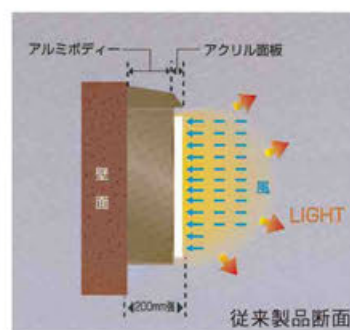

◇ストリーム

これまでになかったデザインと機能性、進化したファサードサイン

ストリームの面板は、今までになかった流線型。その流れるように優美で、しかも突出しているかのような力強いフォルムは、他とは違う強いインパクトで店舗の存在を知らしめます。面板の文字等のデザインだけに頼っていた従来のファサードとは違い、面板自体の形状により「サイン」としての高いアピール能力を誇るファサードサインです。

1灯式で従来の明るさ。高い省エネ効果を実現。

ストリームは流線型の面板に、内部の特殊反射板、三波長高輝度ランプを組み合わせることにより、2600ユニットは2灯、その他は1灯で従来のファサードサインと同等の明るさを実現しました。ランニングコスト削減はもとより、環境にも優しい製品です。

特殊反射板の採用により従来のファサードサインの半分のランプ数で同等の照度を実現!

アール形状が生むダウンライト・耐風効果。

流線型の形状は視覚的效果に加えて、従来の平面的なファサードに比べ高い耐風効果が得られるうえ、下方向への光の照射量を生みます。これにより従来のように別途でダウンライトを設けることなく、店先を明るく照らすダウンライト効果も兼ね備えました。

工具不要のロックラッチで面板の開閉はワンタッチ。メンテナンス性の良さが作業を簡便化。

ストリームは面板の開閉時の、わずらわしいネジによるロック作業を無くしました。面板のロック解除は、ボディ下のロックピンを押し上げるだけのワンタッチ。面板部を閉めるとラッチ機構により自動でロック。ハシゴの上でネジを回し、面板をロックするという今までの作業を簡素化しました。

ロックピンを押し、面板のロックをワンタッチで解除。