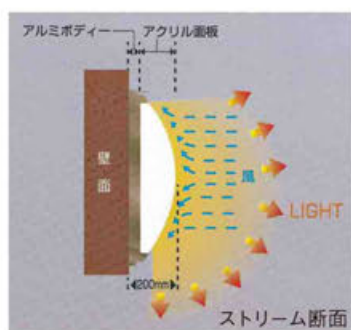

◇ストリーム

これまでになかったデザインと機能性、進化したファサードサイン

ストリームの面板は、今までになかった流線型。その流れるように優美で、しかも突出しているかのような力強いフォルムは、他とは違う強いインパクトで店舗の存在を知らしめます。面板の文字等のデザインだけに頼っていた従来のファサードとは違い、面板自体の形状により「サイン」としての高いアピール能力を誇るファサードサインです。

1灯式で従来の明るさ。高い省エネ効果を実現。

ストリームは流線型の面板に、内部の特殊反射板、三波長高輝度ランプを組み合わせることにより、2600ユニットは2灯、その他は1灯で従来のファサードサインと同等の明るさを実現しました。ランニングコスト削減はもとより、環境にも優しい製品です。

特殊反射板の採用により従来のファサードサインの半分のランプ数で同等の照度を実現!

アール形状が生むダウンライト・耐風効果。

流線型の形状は視覚的效果に加えて、従来の平面的なファサードに比べ高い耐風効果が得られるうえ、下方向への光の照射量を生みます。これにより従来のように別途でダウンライトを設けることなく、店先を明るく照らすダウンライト効果も兼ね備えました。

工具不要のロックラッチで面板の開閉はワンタッチ。メンテナンス性の良さが作業を簡便化。

ストリームは面板の開閉時の、わずらわしいネジによるロック作業を無くしました。面板のロック解除は、ボディ下のロックピンを押し上げるだけのワンタッチ。面板部を閉めるとラッチ機構により自動でロック。ハシゴの上でネジを回し、面板をロックするという今までの作業を簡素化しました。

ロックピンを押し、面板のロックをワンタッチで解除。