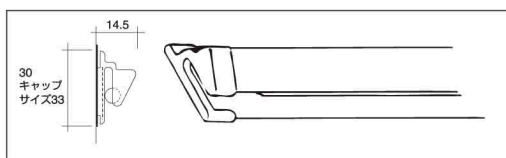

ポスターやPOP用紙を下からスッと差込むだけ!  
取り外しもワンタッチ!

◇SPラック

注文番号	種別	素材	本体価格+税
195E-20798***	①75mm	レール: アルミアルマイト仕上 ホルダー: アルミアルマイト仕上 エンドキャップ:ABS	¥500
195E-20799***	②100mm		¥600
195E-20800***	③150mm		¥800
195E-20881***	④200mm		¥950
195E-20882***	⑤300mm		¥1,300
195E-20883***	⑥500mm		¥2,200
195E-20884***	⑦750mm		¥3,000
195E-20885***	⑧900mm		¥3,600
195E-20886***	⑨1,000mm		¥4,000
195E-20887***	⑩1,200mm		¥4,900
195E-20888***	⑪1,500mm		¥5,600
195E-20889***	⑫1,800mm		¥6,800
195E-20890***	⑬2,000mm		¥7,000

● 付属/取付用ビス、両面テープ  
15515P25175 ☆-2

◇SPラック マグネット付き

注文番号	種別	素材	本体価格+税
195E-20892***	①75mm	レール: アルミアルマイト仕上 ホルダー: アルミアルマイト仕上 エンドキャップ:ABS	¥650
195E-20893***	②100mm		¥750
195E-20894***	③150mm		¥1,000
195E-20895***	④200mm		¥1,300
195E-20896***	⑤300mm		¥1,800
195E-20897***	⑥500mm		¥3,000
195E-20898***	⑦750mm		¥3,870
195E-20899***	⑧900mm		¥4,800
195E-20900***	⑨1,000mm		¥5,300