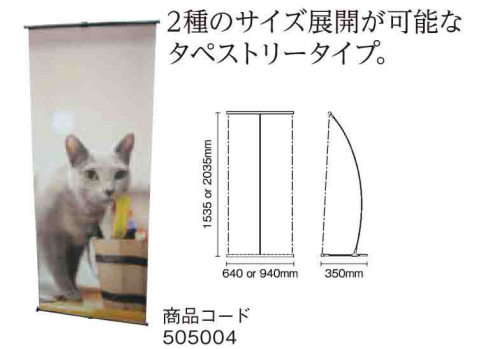

バナー表示サイズ	素 材	重 量	本体価格+税
840×1,800mm	アルミシルバー、アルマイト仕上げ	6.2kg	¥21,000

専用キャリーバッグ付

◇eクル

組み立て、収納が簡単なスタイリッシュバナー。

商品コード
505003

バナー表示サイズ	素 材
840×2,070mm	アルミシルバー、メタリック塗装

重 量	本体価格+税
4.0kg	¥16,000

専用キャリーバッグ付

◇PinバナーX

屋内向けバナー。高級感のあるブラックカラータイプ。

商品コード
505005

バナー表示サイズ	重 量	本体価格+税
450~600×1,600~1,800mm	1.3kg	¥7,500

専用袋付

◇PinバナーI

2種のサイズ展開が可能なタペストリータイプ。

商品コード
505004

W600タイプ	バナー表示サイズ	重 量	本体価格+税
	600×1,500 or 2,000mm	0.7kg	¥5,000

W900タイプ	バナー表示サイズ	重 量	本体価格+税
	900×1,500 or 2,000mm	0.8kg	¥5,700

専用袋付

◇Pinバナータンク

両面仕様で屋外に設置可能。PR効果は抜群!

商品コード
505006

バナー表示サイズ	重 量	本体価格+税
450~700×1,500~1,800mm	2.3kg	¥22,000

注水容量: 約15ℓ

◇TL-20型 (片面タイプ)

幕のサイズに合わせて高さ調整できます。

商品コード
218001

バナー表示サイズ	重 量	本体価格+税
600×1,500~1,800mm	2.1kg	¥4,700

◇TW-20型 (両面タイプ)

商品コード
218002

バナー表示サイズ	重 量	本体価格+税
600×1,500~1,800mm	2.6kg	¥6,000