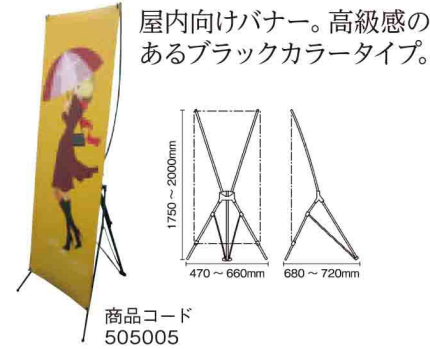

バナー表示サイズ	素 材	重 量	本体価格+税
840×1,800mm	アルミシルバー、アルマイト仕上げ	6.2kg	¥21,000

専用キャリーバッグ付

◇eクル

組み立て、収納が簡単なスタイリッシュバナー。

商品コード
505003

バナー表示サイズ	素 材
840×2,070mm	アルミシルバー、メタリック塗装

重 量	本体価格+税
4.0kg	¥16,000

専用キャリーバッグ付

◇PinバナーX

屋内向けバナー。高級感のあるブラックカラータイプ。

商品コード
505005

バナー表示サイズ	重 量	本体価格+税
450~600×1,600~1,800mm	1.3kg	¥7,500

専用袋付

◇PinバナーI

2種のサイズ展開が可能なタペストリータイプ。

商品コード
505004

W600タイプ	バナー表示サイズ	重 量	本体価格+税
	600×1,500 or 2,000mm	0.7kg	¥5,000

W900タイプ	バナー表示サイズ	重 量	本体価格+税
	900×1,500 or 2,000mm	0.8kg	¥5,700

専用袋付

◇Pinバナータンク

両面仕様で屋外に設置可能。PR効果は抜群!

商品コード
505006

バナー表示サイズ	重 量	本体価格+税
450~700×1,500~1,800mm	2.3kg	¥22,000

注水容量: 約15ℓ

◇TL-20型 (片面タイプ)

幕のサイズに合わせて高さ調整できます。

商品コード
218001

バナー表示サイズ	重 量	本体価格+税
600×1,500~1,800mm	2.1kg	¥4,700

◇TW-20型 (両面タイプ)

商品コード
218002

バナー表示サイズ	重 量	本体価格+税
600×1,500~1,800mm	2.6kg	¥6,000