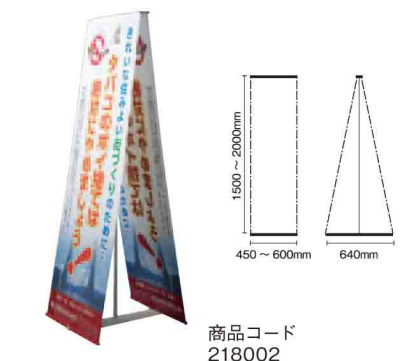

バナー表示サイズ	素 材	重 量	本体価格+税
840×1,800mm	アルミシルバー、アルマイト仕上げ	6.2kg	¥21,000

専用キャリーバッグ付

◇eクル

組み立て、収納が簡単なスタイリッシュバナー。

商品コード
505003

バナー表示サイズ	素 材
840×2,070mm	アルミシルバー、メタリック塗装

重 量	本体価格+税
4.0kg	¥16,000

専用キャリーバッグ付

◇PinバナーX

屋内向けバナー。高級感のあるブラックカラータイプ。

商品コード
505005

バナー表示サイズ	重 量	本体価格+税
450~600×1,600~1,800mm	1.3kg	¥7,500

専用袋付

◇PinバナーI

2種のサイズ展開が可能なタペストリータイプ。

商品コード
505004

W600タイプ	バナー表示サイズ	重 量	本体価格+税
	600×1,500 or 2,000mm	0.7kg	¥5,000

W900タイプ	バナー表示サイズ	重 量	本体価格+税
	900×1,500 or 2,000mm	0.8kg	¥5,700

専用袋付

◇Pinバナータンク

両面仕様で屋外に設置可能。PR効果は抜群!

商品コード
505006

バナー表示サイズ	重 量	本体価格+税
450~700×1,500~1,800mm	2.3kg	¥22,000

注水容量: 約15ℓ

◇TL-20型 (片面タイプ)

幕のサイズに合わせて高さ調整できます。

商品コード
218001

バナー表示サイズ	重 量	本体価格+税
600×1,500~1,800mm	2.1kg	¥4,700

◇TW-20型 (両面タイプ)

商品コード
218002

バナー表示サイズ	重 量	本体価格+税
600×1,500~1,800mm	2.6kg	¥6,000