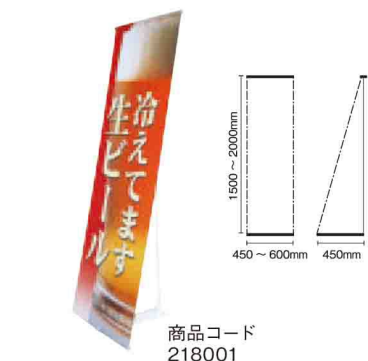

バナー表示サイズ	素 材	重 量	本体価格+税
840×1,800mm	アルミシルバー、アルマイト仕上げ	6.2kg	¥21,000

専用キャリーバッグ付

◇eクル

組み立て、収納が簡単なスタイリッシュバナー。

商品コード
505003

バナー表示サイズ	素 材
840×2,070mm	アルミシルバー、メタリック塗装

重 量	本体価格+税
4.0kg	¥16,000

専用キャリーバッグ付

◇PinバナーX

屋内向けバナー。高級感のあるブラックカラータイプ。

商品コード
505005

バナー表示サイズ	重 量	本体価格+税
450~600×1,600~1,800mm	1.3kg	¥7,500

専用袋付

◇PinバナーI

2種のサイズ展開が可能なタペストリータイプ。

商品コード
505004

W600タイプ	バナー表示サイズ	重 量	本体価格+税
	600×1,500 or 2,000mm	0.7kg	¥5,000

W900タイプ	バナー表示サイズ	重 量	本体価格+税
	900×1,500 or 2,000mm	0.8kg	¥5,700

専用袋付

◇Pinバナータンク

両面仕様で屋外に設置可能。PR効果は抜群!

商品コード
505006

バナー表示サイズ	重 量	本体価格+税
450~700×1,500~1,800mm	2.3kg	¥22,000

注水容量: 約15ℓ

◇TL-20型 (片面タイプ)

幕のサイズに合わせて高さ調整できます。

商品コード
218001

バナー表示サイズ	重 量	本体価格+税
600×1,500~1,800mm	2.1kg	¥4,700

◇TW-20型 (両面タイプ)

商品コード
218002

バナー表示サイズ	重 量	本体価格+税
600×1,500~1,800mm	2.6kg	¥6,000