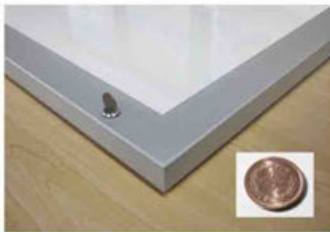

◇FT-JCP46パネル (屋外用)

扉式で楽々開閉!
屋外対応な為、どんなシーンにも対応!

アルミフレーム断面略図

アルミフレームはアルミ押し型材二重構造になっており、大きなLEDライトパネルを製作しても、歪みが出ず、安全・丈夫で長く使えます。

コインキー搭載でキーを無くす心配がない

ラブリコン搭載で蓋の開閉がスムーズで、蓋が開いた時はしっかりと支える

ポスターを挟んで固定できるクリップ金具搭載で、一人でも楽にポスターをセット