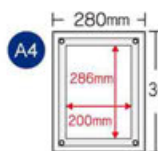

スタイリッシュな前面フレームネジ採用
メディアの入れ替えは、ネジをはずすだけの簡単設計です。

設置例いろいろ!

足を付けて卓上で

パネルスタンドやイーゼルなどと組み合わせて効果的に
※パネルスタンド・イーゼルは金額に含まれておりません。

A4～A1までの4サイズ展開!!

壁面取付け用のビスが付属

フレームネジ胴部を壁面に直接ビス留めし、アクリルライトパネルをフレームネジ頭部で胴部に取付けてください

※壁面取付けは専門業者に依頼されることをおすすめ致します

【フレーム断面】厚さわずか11mm! スタイリッシュな薄型設計

アクリル表板
5mm
フレームネジ頭部
メディア
導光板
白裏面ボード
LED
20mm
アクリル裏板
フレームネジ胴部

注文番号	種別	本体サイズ(W×H)	有効画面サイズ(W×H)	重量	消費電力	電源	フレーム素材	本体価格+税
117E-59481A4A	①AC-A4	280×368mm	200×286mm	1.24kg	3W	AC・DC (12V)	アクリル	¥15,000
117E-59481A3A	②AC-A3	398×520mm	286×409mm	2.49kg	6W			¥23,000
117E-59481A2A	③AC-A2	510×684mm	409×580mm	4.14kg	12W			¥38,000
117E-59481A1A	④AC-A1	700×950mm	580×830mm	7.76kg	21W			¥69,000

☆-3

AC100V直結!
(電源コード3m)

サイズ	ポスター寸法	画面寸法	外枠寸法	重量	LED数	照度 (LUX)	消費電力	フレームカラー	コーナータイプ	梱包単位	本体価格+税
A1	594×841mm	583×832mm	672×921mm	8.9kg	117個	3,000lux	28W	シルバー	R型	1枚	¥150,000
B1	728×1,030mm	717×1,021mm	806×1,110mm	11.2kg	204個	4,000lux	32.4W				¥195,000

【R型】PG-44S ■フレームカラー (SM) ■コーナーカラー (C)

サイズ	ポスター寸法	画面寸法	外枠寸法	重量	LED数	照度 (LUX)	消費電力	フレームカラー	コーナータイプ	梱包単位	本体価格+税
B0	1,030×1,456mm	989×1,415mm	1,078×1,054mm	15kg	288個	1,700lux	41.6W	シルバー	90°	1枚	¥222,000
B1	728×1,030mm	687×989mm	776×1,078mm	8.5kg	204個	2,000lux	20.8W				¥99,000
B2	515×728mm	474×687mm	563×776mm	4.8kg	102個	2,200lux	10.4W				¥64,000
A0	841×1,188mm	800×1,147mm	889×1,236mm	10kg	234個	2,100lux	33.8W				¥162,000
A1	594×841mm	553×800mm	642×889mm	5.9kg	114個	1,900lux	12.1W				¥76,000
A2	420×594mm	379×553mm	468×642mm	2.8kg	57個	2,200lux	8.2W				¥52,000