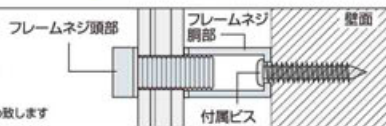

スタイリッシュな前面フレームネジ採用
メディアの入れ替えは、ネジをはずすだけの簡単設計です。

設置例いろいろ!

足を付けて卓上で

パネルスタンドやイーゼルなどと組み合わせて効果的に
※パネルスタンド・イーゼルは金額に含まれておりません。

A4～A1までの4サイズ展開!!

壁面取付け用のビスが付属

フレームネジ胴部を壁面に直接ビス留めし、アクリルライトパネルをフレームネジ頭部で胴部に取付けてください

※壁面取付けは専門業者に依頼されることをおすすめ致します