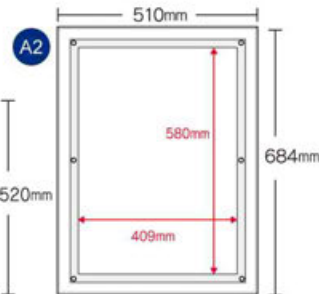

【フレーム断面】厚さわずか11mm! スタイリッシュな薄型設計

アクリル表板
5mm
フレームネジ頭部
メディア
導光板
白裏面ボード
LED
20mm
アクリル裏板
フレームネジ胴部

注文番号	種別	本体サイズ(W×H)	有効画面サイズ(W×H)	重量	消費電力	電源	フレーム素材	本体価格+税
117E-59481A4A	①AC-A4	280×368mm	200×286mm	1.24kg	3W	AC・DC (12V)	アクリル	¥15,000
117E-59481A3A	②AC-A3	398×520mm	286×409mm	2.49kg	6W			¥23,000
117E-59481A2A	③AC-A2	510×684mm	409×580mm	4.14kg	12W			¥38,000
117E-59481A1A	④AC-A1	700×950mm	580×830mm	7.76kg	21W			¥69,000

☆-3

AC100V直結!
(電源コード3m)

サイズ	ポスター寸法	画面寸法	外枠寸法	重量	LED数	照度 (LUX)	消費電力	フレームカラー	コーナータイプ	梱包単位	本体価格+税
A1	594×841mm	583×832mm	672×921mm	8.9kg	117個	3,000lux	28W	シルバー	R型	1枚	¥150,000
B1	728×1,030mm	717×1,021mm	806×1,110mm	11.2kg	204個	4,000lux	32.4W				¥195,000

サイズ	ポスター寸法	画面寸法	外枠寸法	重量	LED数	照度 (LUX)	消費電力	フレームカラー	コーナータイプ	梱包単位	本体価格+税
B0	1,030×1,456mm	989×1,415mm	1,078×1,054mm	15kg	288個	1,700lux	41.6W	シルバー	R型	1枚	¥220,000
B1	728×1,030mm	687×989mm	776×1,078mm	8.5kg	204個	2,000lux	20.8W				¥98,000
B2	515×728mm	474×687mm	563×776mm	4.8kg	102個	2,450lux	10.4W				¥63,000
A0	841×1,188mm	800×1,147mm	889×1,236mm	10kg	234個	2,100lux	33.8W				¥160,000
A1	594×841mm	553×800mm	642×889mm	5.9kg	114個	1,900lux	12.1W				¥75,000
A2	420×594mm	379×553mm	468×642mm	2.8kg	57個	2,200lux	8.2W				¥51,000

【R型】PG-44S ■フレームカラー (SM) ■コーナーカラー (C)

サイズ	ポスター寸法	画面寸法	外枠寸法	重量	LED数	照度 (LUX)	消費電力	フレームカラー	コーナータイプ	梱包単位	本体価格+税
B0	1,030×1,456mm	989×1,415mm	1,078×1,054mm	15kg	288個	1,700lux	41.6W	シルバー	90°	1枚	¥222,000
B1	728×1,030mm	687×989mm	776×1,078mm	8.5kg	204個	2,000lux	20.8W				¥99,000
B2	515×728mm	474×687mm	563×776mm	4.8kg	102個	2,200lux	10.4W				¥64,000
A0	841×1,188mm	800×1,147mm	889×1,236mm	10kg	234個	2,100lux	33.8W				¥162,000
A1	594×841mm	553×800mm	642×889mm	5.9kg	114個	1,900lux	12.1W				¥76,000
A2	420×594mm	379×553mm	468×642mm	2.8kg	57個	2,200lux	8.2W				¥52,000