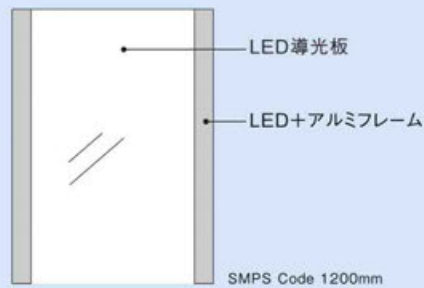

「製品図」

品名	外寸寸法	重量	照度 (LUX)	消費電力	梱包単位	本体価格+税
LEDユニット - 500 × 500	500 × 500mm	3kg	3,000LUX	15W	1枚	¥48,000
LEDユニット - 1000 × 500	1,000 × 500mm	5kg	3,000LUX	29W		¥64,000