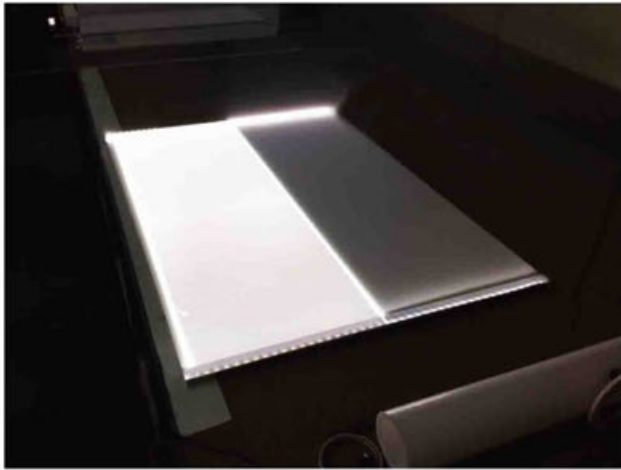

1台から短納期にて特注生産が可能
様々なシーンで活躍する
LED導光板ユニット

- ・特注対応サイズ：MAX 2500 × 1200mm 程度
- ・電源：ACアダプター 100 VAC / 12 VDC
- ・完全受注生産品