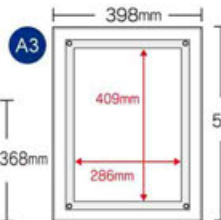

【フレーム断面】厚さわずか11mm! スタイリッシュな薄型設計

アクリル表板
5mm
フレームネジ頭部
メディア
導光板
白裏面ボード
LED
20mm
アクリル裏板
フレームネジ胴部

注文番号	種別	本体サイズ(W×H)	有効画面サイズ(W×H)	重量	消費電力	電源	フレーム素材	本体価格+税
117E-59481A4A	①AC-A4	280×368mm	200×286mm	1.24kg	3W	AC・DC (12V)	アクリル	¥15,000
117E-59481A3A	②AC-A3	398×520mm	286×409mm	2.49kg	6W			¥23,000
117E-59481A2A	③AC-A2	510×684mm	409×580mm	4.14kg	12W			¥38,000
117E-59481A1A	④AC-A1	700×950mm	580×830mm	7.76kg	21W			¥69,000

☆-3

AC100V直結!
(電源コード3m)

サイズ	ポスター寸法	画面寸法	外枠寸法	重量	LED数	照度 (LUX)	消費電力	フレームカラー	コーナータイプ	梱包単位	本体価格+税
A1	594×841mm	583×832mm	672×921mm	8.9kg	117個	3,000lux	28W	シルバー	R型	1枚	¥150,000
B1	728×1,030mm	717×1,021mm	806×1,110mm	11.2kg	204個	4,000lux	32.4W				¥195,000

サイズ	ポスター寸法	画面寸法	外枠寸法	重量	LED数	照度 (LUX)	消費電力	フレームカラー	コーナータイプ	梱包単位	本体価格+税
B0	1,030×1,456mm	989×1,415mm	1,078×1,054mm	15kg	288個	1,700lux	41.6W	シルバー	R型	1枚	¥220,000
B1	728×1,030mm	687×989mm	776×1,078mm	8.5kg	204個	2,000lux	20.8W				¥98,000
B2	515×728mm	474×687mm	563×776mm	4.8kg	102個	2,450lux	10.4W				¥63,000
A0	841×1,188mm	800×1,147mm	889×1,236mm	10kg	234個	2,100lux	33.8W				¥160,000
A1	594×841mm	553×800mm	642×889mm	5.9kg	114個	1,900lux	12.1W				¥75,000
A2	420×594mm	379×553mm	468×642mm	2.8kg	57個	2,200lux	8.2W				¥51,000

【R型】PG-44S ■フレームカラー (SM) ■コーナーカラー (C)

サイズ	ポスター寸法	画面寸法	外枠寸法	重量	LED数	照度 (LUX)	消費電力	フレームカラー	コーナータイプ	梱包単位	本体価格+税
B0	1,030×1,456mm	989×1,415mm	1,078×1,054mm	15kg	288個	1,700lux	41.6W	シルバー	90°	1枚	¥222,000
B1	728×1,030mm	687×989mm	776×1,078mm	8.5kg	204個	2,000lux	20.8W				¥99,000
B2	515×728mm	474×687mm	563×776mm	4.8kg	102個	2,200lux	10.4W				¥64,000
A0	841×1,188mm	800×1,147mm	889×1,236mm	10kg	234個	2,100lux	33.8W				¥162,000
A1	594×841mm	553×800mm	642×889mm	5.9kg	114個	1,900lux	12.1W				¥76,000
A2	420×594mm	379×553mm	468×642mm	2.8kg	57個	2,200lux	8.2W				¥52,000