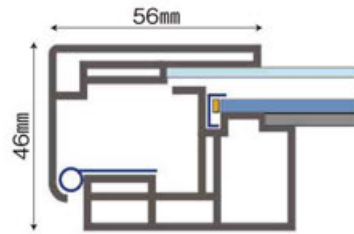

アルミフレーム断面略図

アルミフレームはアルミ押し型材二重構造になっており、大きなLEDライトパネルを製作しても、歪みが出ず、安全・丈夫で長く使えます。