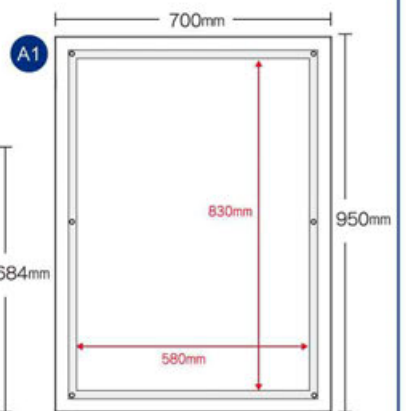

【フレーム断面】厚さわずか11mm! スタイリッシュな薄型設計

アクリル表板
5mm
フレームネジ頭部
メディア
導光板
白裏面ボード
LED
20mm
アクリル裏板
フレームネジ胴部

注文番号	種別	本体サイズ(W×H)	有効画面サイズ(W×H)	重量	消費電力	電源	フレーム素材	本体価格+税
117E-59481A4A	①AC-A4	280×368mm	200×286mm	1.24kg	3W	AC・DC (12V)	アクリル	¥15,000
117E-59481A3A	②AC-A3	398×520mm	286×409mm	2.49kg	6W			¥23,000
117E-59481A2A	③AC-A2	510×684mm	409×580mm	4.14kg	12W			¥38,000
117E-59481A1A	④AC-A1	700×950mm	580×830mm	7.76kg	21W			¥69,000

☆-3

AC100V直結!
(電源コード3m)

サイズ	ポスター寸法	画面寸法	外枠寸法	重量	LED数	照度 (LUX)	消費電力	フレームカラー	コーナータイプ	梱包単位	本体価格+税
A1	594×841mm	583×832mm	672×921mm	8.9kg	117個	3,000lux	28W	シルバー	R型	1枚	¥150,000
B1	728×1,030mm	717×1,021mm	806×1,110mm	11.2kg	204個	4,000lux	32.4W				¥195,000

サイズ	ポスター寸法	画面寸法	外枠寸法	重量	LED数	照度 (LUX)	消費電力	フレームカラー	コーナータイプ	梱包単位	本体価格+税
B0	1,030×1,456mm	989×1,415mm	1,078×1,054mm	15kg	288個	1,700lux	41.6W	シルバー	R型	1枚	¥220,000
B1	728×1,030mm	687×989mm	776×1,078mm	8.5kg	204個	2,000lux	20.8W				¥98,000
B2	515×728mm	474×687mm	563×776mm	4.8kg	102個	2,450lux	10.4W				¥63,000
A0	841×1,188mm	800×1,147mm	889×1,236mm	10kg	234個	2,100lux	33.8W				¥160,000
A1	594×841mm	553×800mm	642×889mm	5.9kg	114個	1,900lux	12.1W				¥75,000
A2	420×594mm	379×553mm	468×642mm	2.8kg	57個	2,200lux	8.2W				¥51,000

【R型】PG-44S ■フレームカラー (SM) ■コーナーカラー (C)

サイズ	ポスター寸法	画面寸法	外枠寸法	重量	LED数	照度 (LUX)	消費電力	フレームカラー	コーナータイプ	梱包単位	本体価格+税
B0	1,030×1,456mm	989×1,415mm	1,078×1,054mm	15kg	288個	1,700lux	41.6W	シルバー	90°	1枚	¥222,000
B1	728×1,030mm	687×989mm	776×1,078mm	8.5kg	204個	2,000lux	20.8W				¥99,000
B2	515×728mm	474×687mm	563×776mm	4.8kg	102個	2,200lux	10.4W				¥64,000
A0	841×1,188mm	800×1,147mm	889×1,236mm	10kg	234個	2,100lux	33.8W				¥162,000
A1	594×841mm	553×800mm	642×889mm	5.9kg	114個	1,900lux	12.1W				¥76,000
A2	420×594mm	379×553mm	468×642mm	2.8kg	57個	2,200lux	8.2W				¥52,000