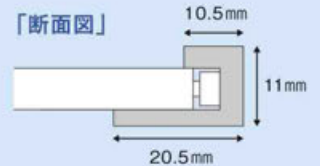

「製品図」

品名	外寸寸法	重量	照度 (LUX)	消費電力	梱包単位	本体価格+税
LEDユニット - 500 × 500	500 × 500mm	3kg	3,000LUX	15W	1枚	¥48,000
LEDユニット - 1000 × 500	1,000 × 500mm	5kg	3,000LUX	29W		¥64,000