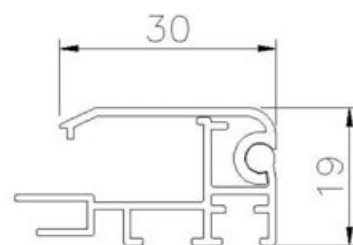

定番だからこそ、
安さと高品質を追求しました。

1台からの短納期・特注生産体制

◇ 特注対応最大サイズ: 約2,500×1,200mm

◇ LEDユニット: オリジナルサイズ

〈フレームカラー〉

シルバー

ブラック

ホワイト

〈フレーム断面図〉

フレーム	コーナー	面 板	LED色	導光板	バックボード	電 源
アルミ押し出し材 幅: 30mm 厚み: 19mm	ABS樹脂	ABS透明 1.5mm	白色	4mm厚	MDF板 1.0mm厚	ACアダプター 12V DC 約H115×W50×D35

品 名	商品コード	ポスター寸法	画面寸法	外枠寸法	重 量	消費電力	照 度	入光面	フレームカラー	コーナータイプ	本体価格+税
FT-LTP-B1-S	LAF1960	728×1,030mm	711×1,013mm	771×1,073mm	10kg	29W	約3,500Lux	長辺両側	シルバー(S) ブラック(B) ホワイト(W)	R型	¥80,000
FT-LTP-B1-W	LAF1961										
FT-LTP-B1-B	LAF1962										
FT-LTP-B2-S	LAF1966	515×728mm	498×711mm	558×771mm	5.5kg	21W	約5,000Lux	長辺両側			¥52,000
FT-LTP-B2-W	LAF1967										
FT-LTP-B2-B	LAF1968										
FT-LTP-A1-S	LAF1963	594×841mm	577×823mm	637×884mm	7kg	23W	約4,500Lux	長辺両側	¥60,000		
FT-LTP-A1-W	LAF1964										
FT-LTP-A1-B	LAF1965										
FT-LTP-A2-S	LAF1969	420×594mm	403×577mm	463×637mm	4kg	12W	約4,500Lux	短辺両側	¥42,000		
FT-LTP-A2-W	LAF1970										
FT-LTP-A2-B	LAF1971										
FT-LTP-B3-S	LAF1972	364×515mm	347×498mm	407×558mm	3.5kg	8W	約5,000Lux	長辺片側	¥36,000		
FT-LTP-B3-W	LAF1973										
FT-LTP-B3-B	LAF1974										

☆-3

AC100V直結!
(電源コード3m)

サイズ	ポスター寸法	画面寸法	外枠寸法	重量	LED数	照度 (LUX)	消費電力	フレームカラー	コーナータイプ	梱包単位	本体価格+税
A1	594×841mm	583×832mm	672×921mm	8.9kg	117個	3,000lux	28W	シルバー	R型	1枚	¥150,000
B1	728×1,030mm	717×1,021mm	806×1,110mm	11.2kg	204個	4,000lux	32.4W				¥195,000